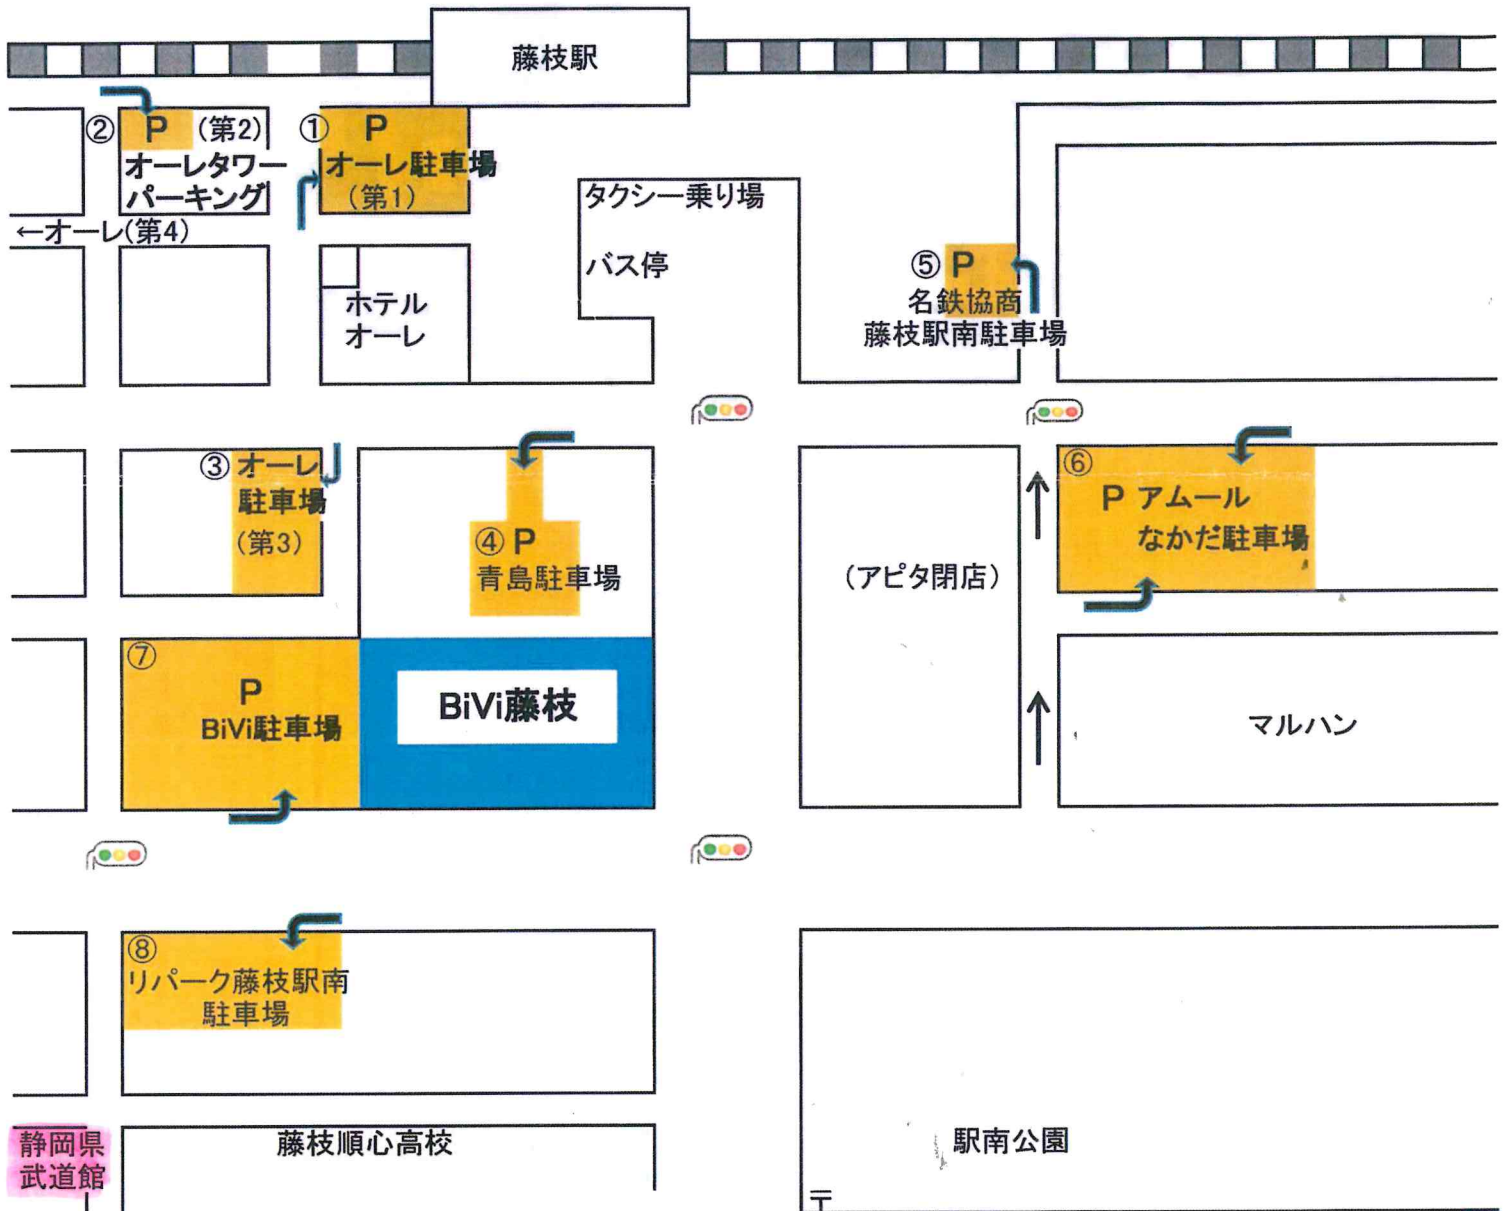

# BiVi (藤枝駅南) 周辺駐車場

◆ ◆ 藤枝シネプレーゴは市内どこの駐車場でも駐車券持参でドライバーズ割引が受けられます。 ◆ ◆

## 【駐車場料金表】

駐車場名	料金
① オーレ駐車場 (第1) 444台	1時間200円/最大24時間1200円
② オーレ駐車場 (第2) 150台	1時間200円/最大24時間1200円
③ オーレ駐車場 (第3) 60台	1時間100円/最大24時間1000円
④ 青島駐車場 平日7台・土日30台	(7:30~19:00) 1時間100円 (19:00~7:00) 夜間1回400円/最大700円
⑤ 名鉄協商藤枝駅南駐車場 13台	1時間100円/最大24時間600円
⑥ アムールなかだ駐車場 328台	1時間100円/最大600円
⑦ BiVi藤枝駐車場 448台	最初の1時間無料/1時間200円 最大(平日)500円(土日祝)1000円
⑧ リパーク藤枝駅南駐車場 36台	40分100円/最大(平日)500円(土日祝)900円